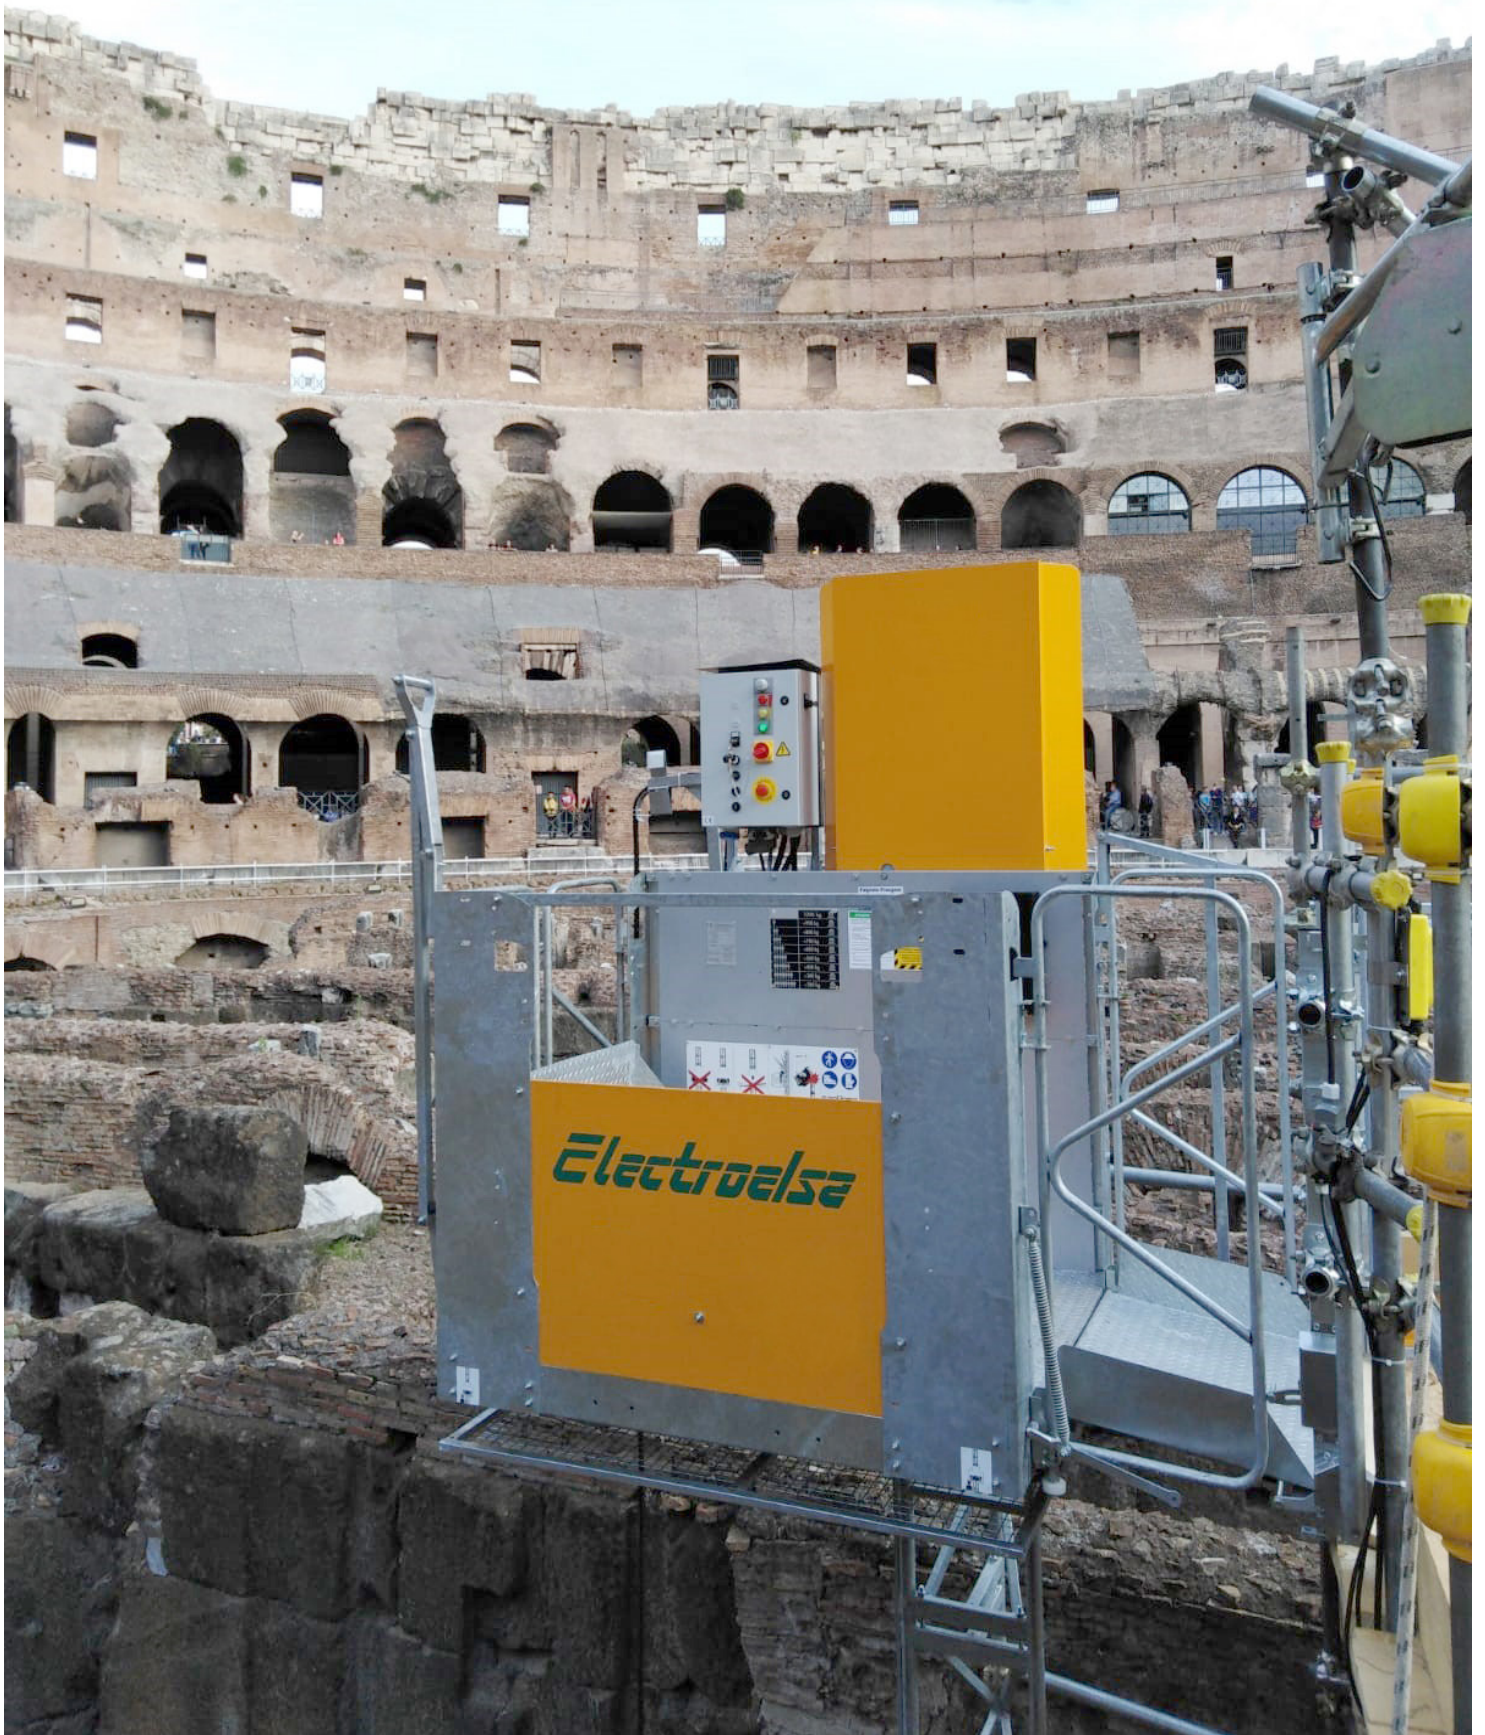

ELSA PM-M50

*Electroelsa*

Montacarichi  
Material hoist and transport platforms

*Electroelsa*

PM10 • ITALIA, Roma, Colosseo  
Montacarichi • Material hoist and transport platforms

*Electroelsa*

PM10 • ITALIA, Todi, Chiesa di S.Maria della Consolazione