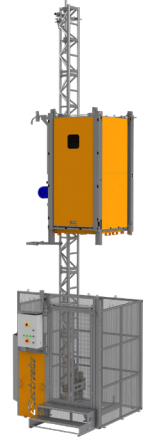

## Material hoists

Basket  
300 kg  
661 lb

Spider3  
300 kg  
661 lb

PM-M10  
1000 kg  
2205 lb

PM-M23  
2300 kg  
5070 lb

PM-M50  
5000 kg  
11023 lb

## MCWP

ELSA P26

ELSA P26  
bicolonna  
twin-mast

ELSA P46

ELSA P46  
bicolonna  
twin-mast

ELSA P40  
bilivello  
double level

Versione trasportabile  
Transportable version

## Construction hoists

ELSA A03  
T-LIFT  
200 kg  
441 lb

ELSA H05  
500 kg  
1102 lb

ELSA EHP 800  
1000 kg  
2204 lb

ELSA H20-50  
2000-5000 kg  
4409-11023 lb