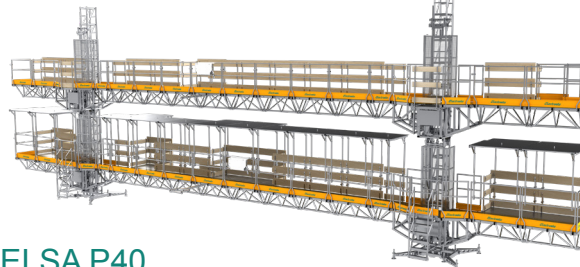

## MCWP

ELSA P26

ELSA P26  
bicolonna  
twin-mast

ELSA P46

ELSA P46  
bicolonna  
twin-mast

ELSA P40  
bilivello  
double level

Versione trasportabile  
Transportable version

## Construction hoists

ELSA A03  
T-LIFT  
200 kg  
441 lb

ELSA H05  
500 kg  
1102 lb

ELSA EHP 800  
1000 kg  
2204 lb

ELSA H20-50  
2000-5000 kg  
4409-11023 lb