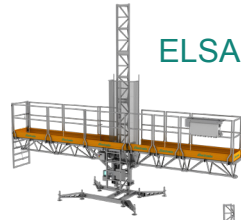

## MCWP

ELSA P26

ELSA P26  
bicolonna  
twin-mast

ELSA P46

ELSA P46  
bicolonna  
twin-mast

ELSA P40  
bilivello  
double level

Versione trasportabile  
Transportable version

## Construction hoists

ELSA A03  
T-LIFT  
200 kg  
441 lb

ELSA H05  
500 kg  
1102 lb

ELSA EHP 800  
1000 kg  
2204 lb

ELSA H20-50  
2000-5000 kg  
4409-11023 lb