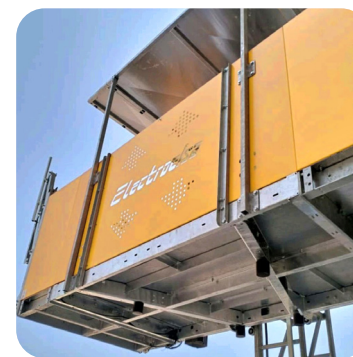

pannaguidi.it

Material hoists