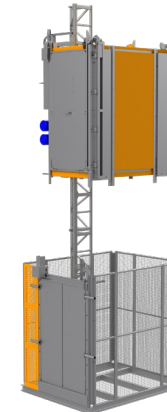

## MCWP

ELSA P26

ELSA P26  
bicolonna  
twin-mast

ELSA P46

ELSA P46  
bicolonna  
twin-mast

ELSA P40  
bilivello  
double level

Versione trasportabile  
Transportable version

## Construction hoists

ELSA A03  
T-LIFT  
200 kg  
441 lb

ELSA H05  
500 kg  
1102 lb

ELSA EHP 800  
1000 kg  
2204 lb

ELSA H20-50  
2000-5000 kg  
4409-11023 lb