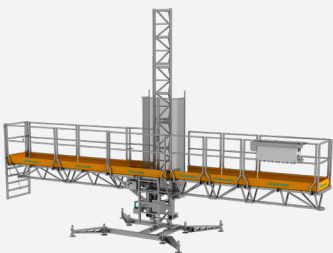

Material hoists

MCWP

Construction hoists

pannaguidi.it

Material hoists

MCWP

Construction hoists

Electroelsa Srl  
 Località il Piano - 53031 Casole d'Elsa (Siena) - ITALY  
 Tel. +39 0577 913401 - info@electroelsa.com  
[www.electroelsa.com](http://www.electroelsa.com)

## MCWP

ELSA P26

ELSA P26  
bicolonna  
twin-mast

ELSA P46

ELSA P46  
bicolonna  
twin-mast

ELSA P40  
bilivello  
double level

Versione trasportabile  
Transportable version

## Construction hoists

ELSA A03  
T-LIFT  
200 kg  
441 lb

ELSA H05  
500 kg  
1102 lb

ELSA EHP 800  
1000 kg  
2204 lb

ELSA H20-50  
2000-5000 kg  
4409-11023 lb