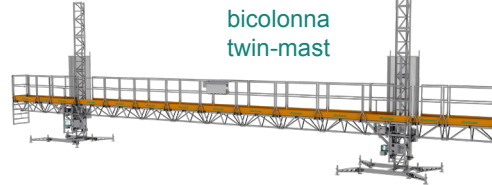

## MCWP

ELSA P26

ELSA P26  
bicolonna  
twin-mast

ELSA P46

ELSA P46  
bicolonna  
twin-mast

ELSA P40  
bilivello  
double level

Versione trasportabile  
Transportable version

## Construction hoists

ELSA A03  
T-LIFT  
200 kg  
441 lb

ELSA H05  
500 kg  
1102 lb

ELSA EHP 800  
1000 kg  
2204 lb

ELSA H20-50  
2000-5000 kg  
4409-11023 lb