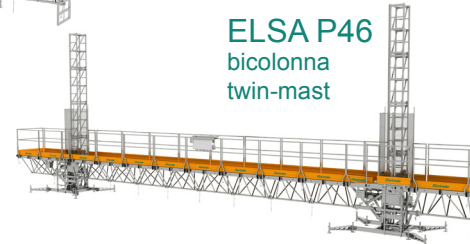

## MCWP

ELSA P26

ELSA P26  
bicolonna  
twin-mast

ELSA P46

ELSA P46  
bicolonna  
twin-mast

ELSA P40  
bilivello  
double level

Versione trasportabile  
Transportable version

## Construction hoists

ELSA A03  
T-LIFT  
200 kg  
441 lb

ELSA H05  
500 kg  
1102 lb

ELSA EHP 800  
1000 kg  
2204 lb

ELSA H20-50  
2000-5000 kg  
4409-11023 lb